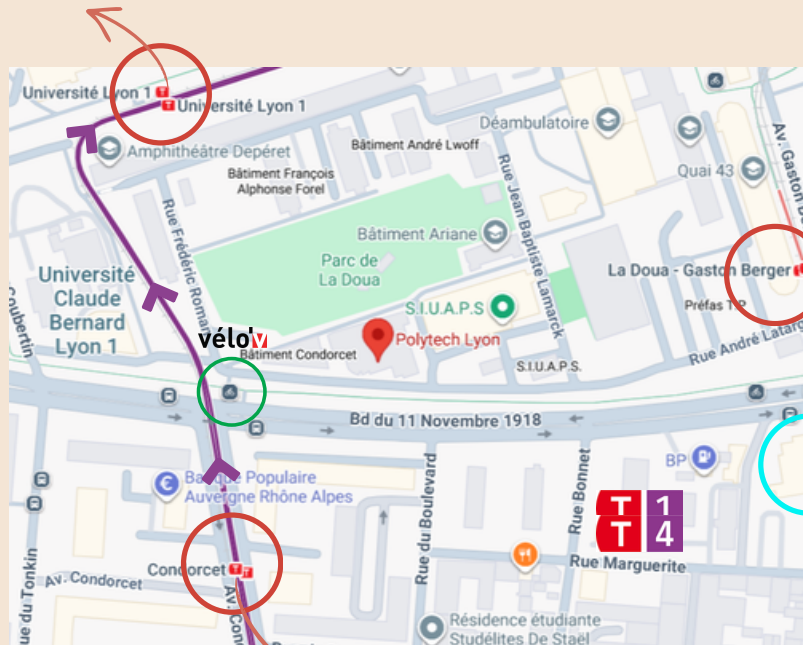

### dott

Service de trottinette électrique  
disponible partout dans Lyon centre

## SE DÉPLACER DANS LA FAC

**T 1** Arrêt Univ Lyon1 : accès à  
**T 4** l'univ

 Lignes de bus

**T 5**

Le restaurant  
universitaire  
CROUS

Arrêt de Concorcet : le +  
proche de popo