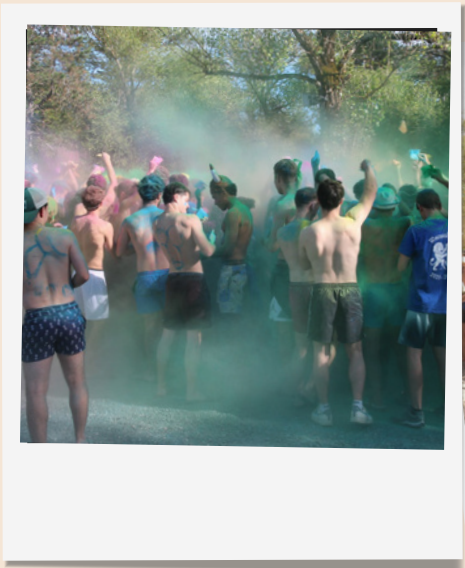

Souvenirs du WEC

2025/2026